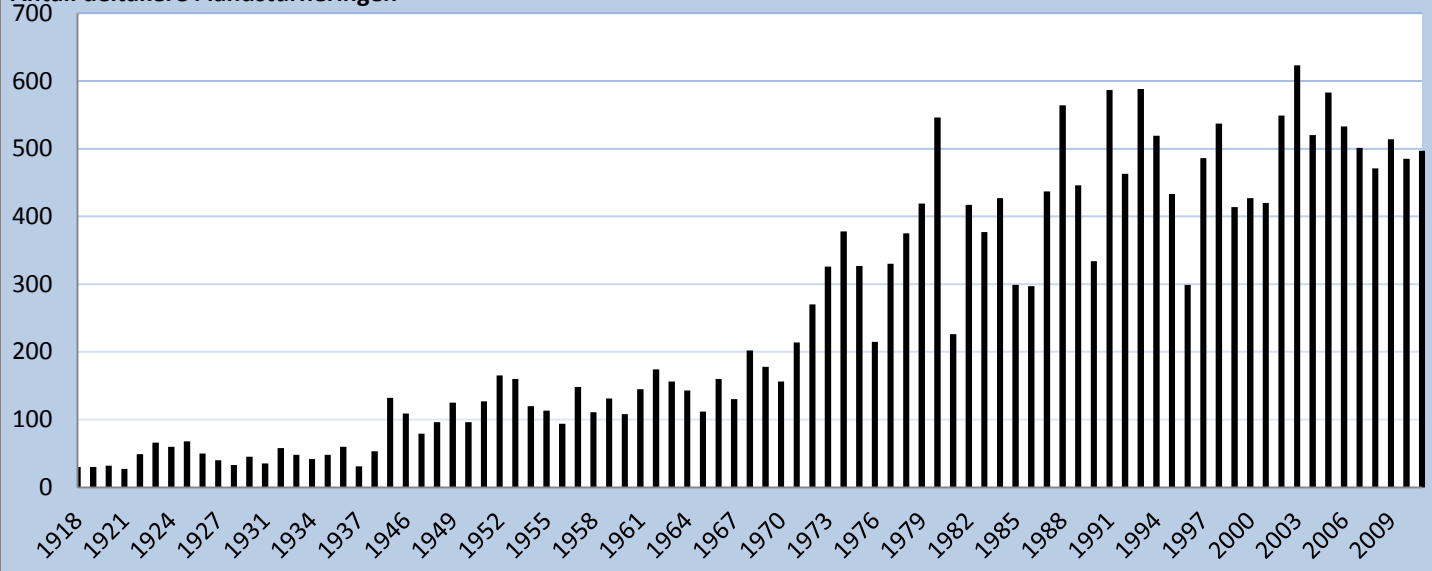

LANDSTURNERINGEN - OVERSIKT OVER ANTALL DELTAKERE

Antall deltakere i landsturneringen

Årstall	Sted	Deltakere
2012	Sandefjord	?
2011	Oslo	497 deltakere
2010	Fredrikstad	485 deltakere
2009	Bergen	514 deltakere
2008	Tønsberg	471 deltakere
2007	Hamar	501 deltakere
2006	Moss	533 deltakere
2005	Sandnes	583 deltakere
2004	Molde	520 deltakere
2003	Fredrikstad	623 deltakere
2002	Røros	549 deltakere
2001	Kristiansund	420 deltakere
2000	Asker	427 deltakere
1999	Gausdal	414 deltakere
1998	Oslo	537 deltakere
1997	Stavanger	486 deltakere
1996	Alta	299 deltakere
1995	Namsos	433 deltakere
1994	Drammen	519 deltakere
1993	Oslo	588 deltakere
1992	Kristiansund	463 deltakere
1991	Gjøvik	587 deltakere
1990	Brønnøysund	334 deltakere
1989	Randaberg	446 deltakere
1988	Asker	564 deltakere
1987	Kristiansand	437 deltakere
1986	Steinkjer	297 deltakere
1985	Gausdal	299 deltakere
1984	Oslo	427 deltakere
1983	Trondheim	377 deltakere
1982	Lillehammer	417 deltakere
1981	Kirkenes	226 deltakere
1980	Oslo	546 deltakere
1979	Molde	419 deltakere
1978	Risør	375 deltakere
1977	Bergen	330 deltakere
1976	Harstad	215 deltakere